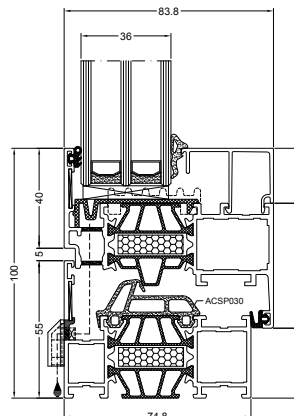

Thermische onderbreking

- Hoogisolerende kunststof strips

OPPERVLAKTEBEHANDELING

Lakken

- Elektrostatische "Powder Coating": volgens de richtlijnen van Qualicoat in alle gangbare RAL-kleuren zowel glanzend als mat met Qualicoat licentie n°219
- Metallic Structuurlak: derde generatie en beste kwaliteit van poederlak
- Life Colours: matte structuurlakken
- Houtstructuur: kleurengamma met het uitzicht van echt hout
- Metal effects: kleurengamma dat de effecten van metaal (dat verouderd is door de tijd) herproduceert
- Lakanodisatie: de kwaliteiten van een uitstekende lak en de 'look' van een anodisatieproces

Alle lakwerk wordt geleverd met een 15-jarig garantie-certificaat

PRESTATIENIVEAU

- Warmtedoorgangscoefficiënt tot 1.14 W/m²K afhankelijk van de profielcombinatie (NBN EN ISO 10077-2)

TECHNISCHE KENMERKEN

- Minimale aanzichtbreedte binnendraaiend raam:
  - kader: 55 mm
  - vleugel: 45 mm
- Minimale aanzichtbreedte binnendraaiende vlakke deur:
  - kader: 70 mm
  - vleugel: 72 mm
- Minimale aanzichtbreedte buitendraaiende vlakke deur:
  - kader: 50 mm
  - vleugel: 92 mm
- Minimale aanzichtbreedte T-profiel: 77 mm
- Inbouwdiepte raam: - kader: 75 mm
  - vleugel: 84 mm
- Sponninghoogte: 22 of 25 mm
- Glasdikte: - kader: 14 mm - 61 mm
  - vleugel: 23 mm - 70 mm
- Thermische isolatie: - ramen: 34 mm
  - vlakke deuren: 22 mm

BIJZONDERE KENMERKEN

- Hang- en sluitwerk: EURONUT- en PVC-beslag
- 3 kamersysteem

RAAM